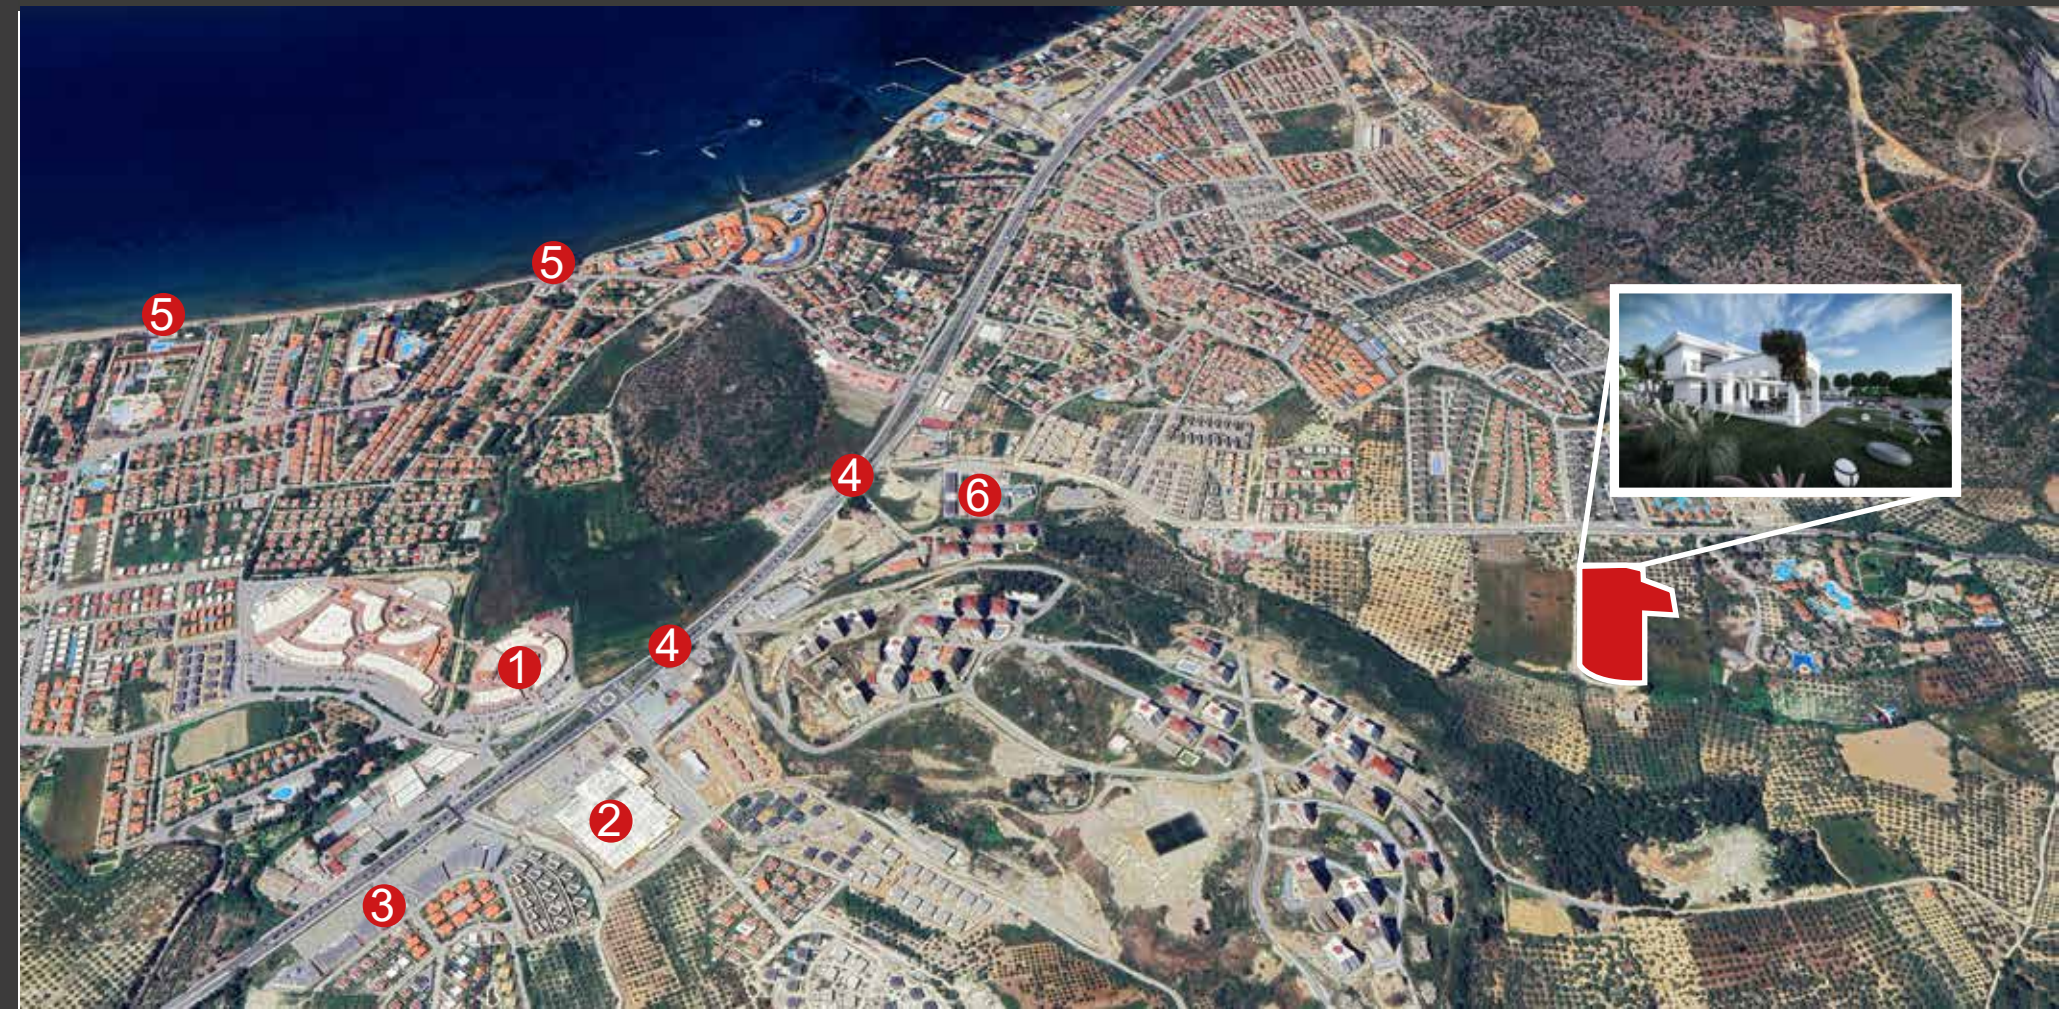

# YERLEŞİM VE KAT PLANLARI

KUŞADASI ŞEHİR MERKEZİNE 5 KM MESAFEDA TOPLAMDA 15 ADET MÜSTAKİL MALİKANEDEN OLUŞAN PROJEMİZİN LOKASYON MESAFELERİ

- 1 Kuşadası AVM: 1 KM
- 2 Kipa AVM: 1 KM
- 3 Akkuş AVM: 1 KM
- 4 Söke Kuşadası: Yolu 500 M
- 5 Sahil Siteleri: 1 KM
- 6 İstek Okulları: 400 M