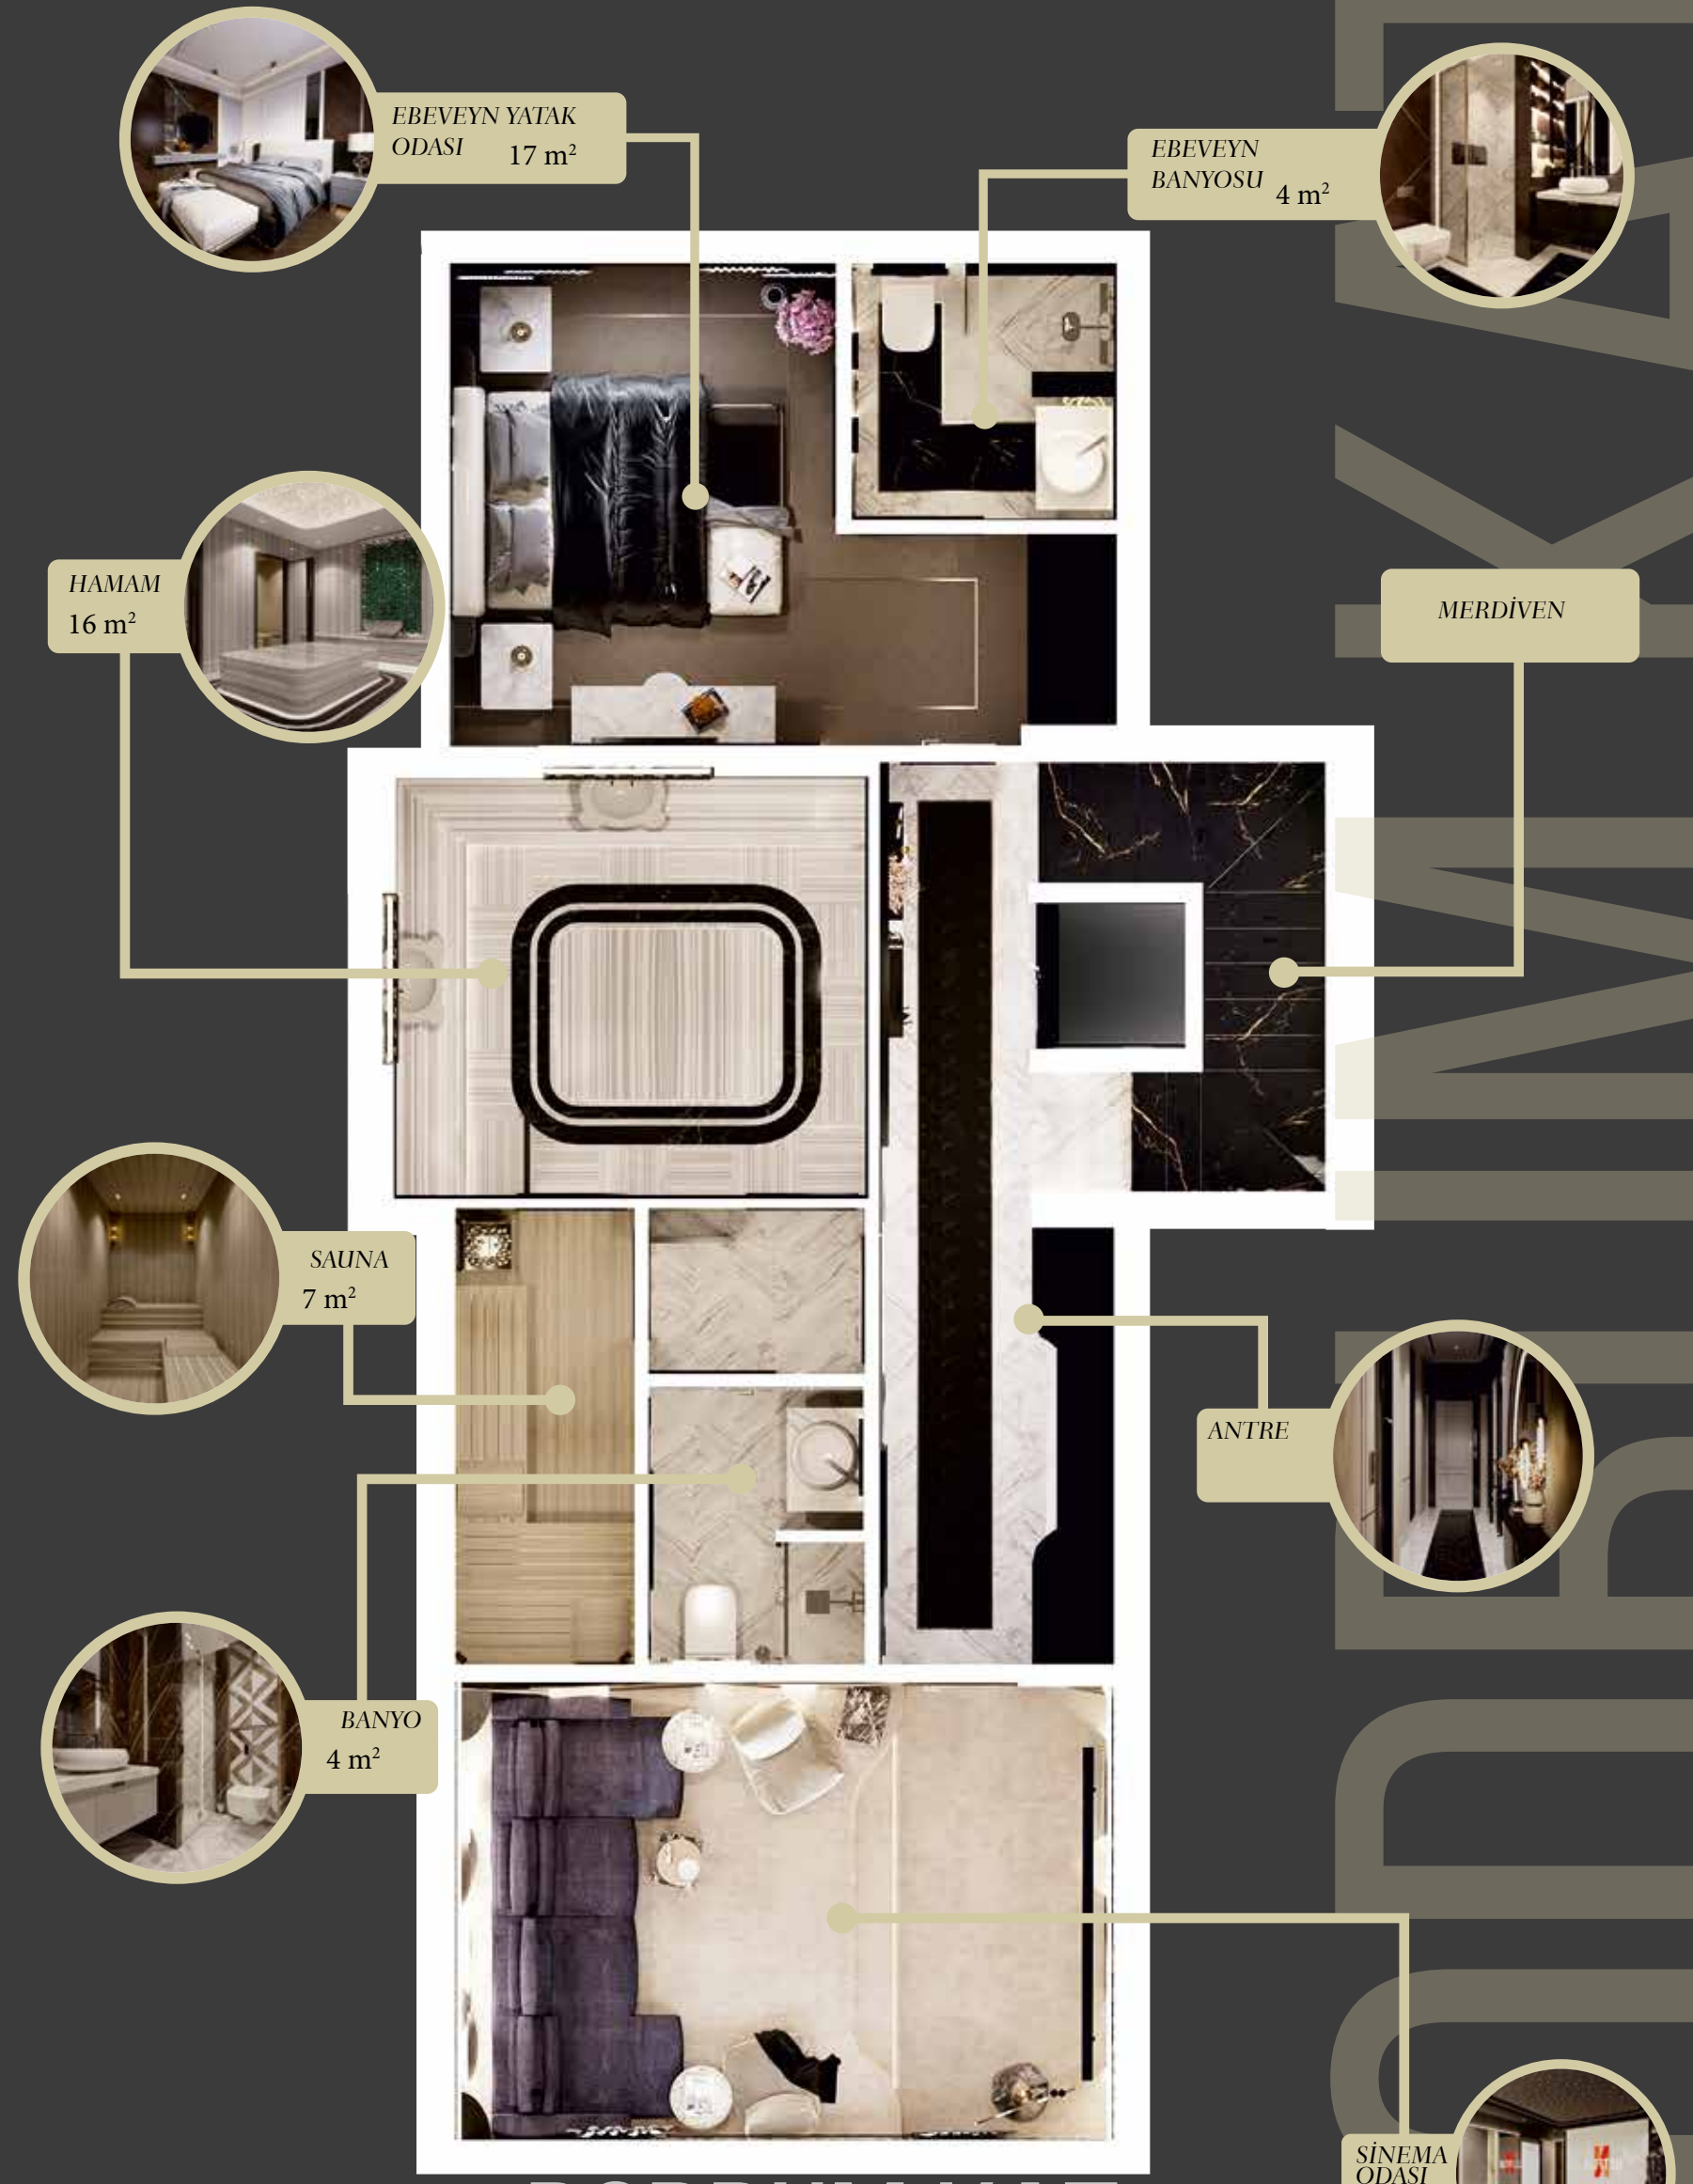

YEŞİL ALAN  
180 m<sup>2</sup>

ATEŞ ÇUKURU  
48 m<sup>2</sup>

HAVUZ  
45 m<sup>2</sup>

TERAS + PERGOLE  
130 m<sup>2</sup>

YATAK ODASI  
12,00 m<sup>2</sup>

OTOPARK ALANI  
2 ARAÇLIK

SALON, MUTFAK,  
OTURMA ALANI  
50,60 m<sup>2</sup>

ANTRE  
7,70 m<sup>2</sup>

BANYO  
4,50 m<sup>2</sup>

Zemin Kat:  
100 m<sup>2</sup> Kapalı Alan  
90 m<sup>2</sup> Teras  
40 m<sup>2</sup> Pergole

ZEMİN KAT PLANI

1.KAT

TOPLAM 143,70 m<sup>2</sup>

TOPLAM 100 m<sup>2</sup>

BODRUM KAT